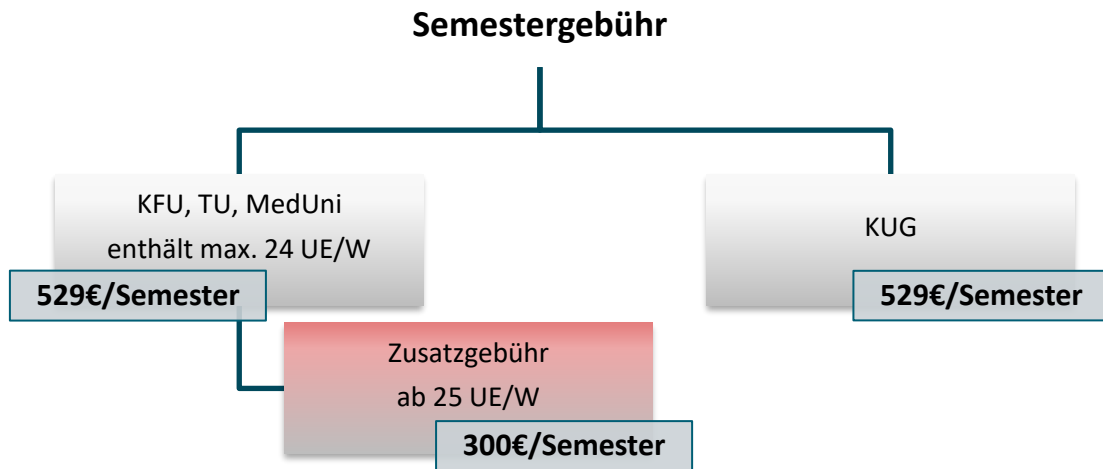

# Gebührenstruktur am VGUH

- Die Studierenden aller Grazer Universitäten müssen für jedes Semester am VGUH eine **Semestergebühr** bezahlen. Diese beträgt für das WS 24/25 529€.
- Für Studierende der KFU, TU und MedUni **mit Fach-Ergänzungsprüfungen** gilt: Wenn Sie Fachkurse am VGUH wählen, beinhaltet die Semestergebühr insgesamt 24 Unterrichtseinheiten pro Woche (UE/W). Wird durch Ihre Kursauswahl dieses Kontingent überschritten, müssen zusätzlich 300€ gezahlt werden.
- Anzahl Unterrichtseinheiten pro Woche (UE/W) und Fachkurs:
  - Deutsch: 12 UE/W
  - Mathematik: 10 UE/W
  - Englisch: 9 UE/W
  - Chemie: 8 UE/W
  - Physik: 8 UE/W
  - Biologie: 4 UE/W
  - Geografie: 4 UE/W
  - Geschichte: 4 UE/W
  - (Italienisch: 6 UE/W)